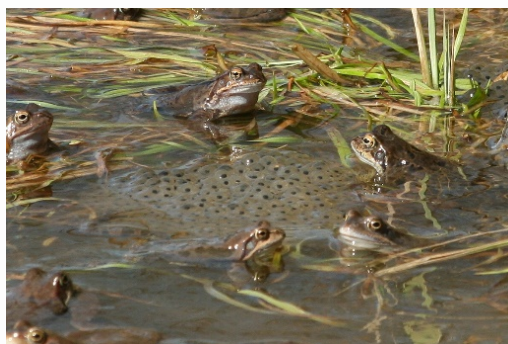

Hledání v přírodě (březen, duben)

V přírodě je člověku dobře a procházky i výlety si může okořenit pozorováním a hledáním. Přinášíme pár tipů, na co se při pozorování zaměřit v březnu a dubnu.

První jarní měsíce mají velikou sílu, přinášejí optimismus a radost z probuzení. Vidíme první motýly, vrátili se mnozí tažní ptáci a přidávají se zpěvem k těm, kteří tu byli s námi celou zimu. Pojdme se podívat na jaro! Do parku, k vodě nebo do lesa.

WWW.DDMOLOMOUC.CZ

VOLNÝ ČAS NA PŘÁNÍ. PRO VŠECHNY.

DŮM DĚTÍ

A MLÁDEŽE

OLOMOUC

HLEDÁNÍ V PŘÍRODĚ

Živá voda. Jarní tůň je plná života. Vezměte si sklenici a naberte vodu z lesní tůně nebo okraje mokřadu. Prohlédněte si ji, objevujte. Na cestě k tůni cestují ropuchy, skokani snášejí vajíčka.

Zkuste vyzpozorovat malého zpěváčka, který v posledních týdnech přiletěl z teplých krajin. Podaří se vám ho i vyfotografovat nebo nakreslit?

Přiletěli čápi!

Vracející se čápi z jižní Afriky jsou ještě nad mořem, ale ti, co přezimovali na jihu Evropy, už jsou doma! Viděli jste také nějakého? A kde?